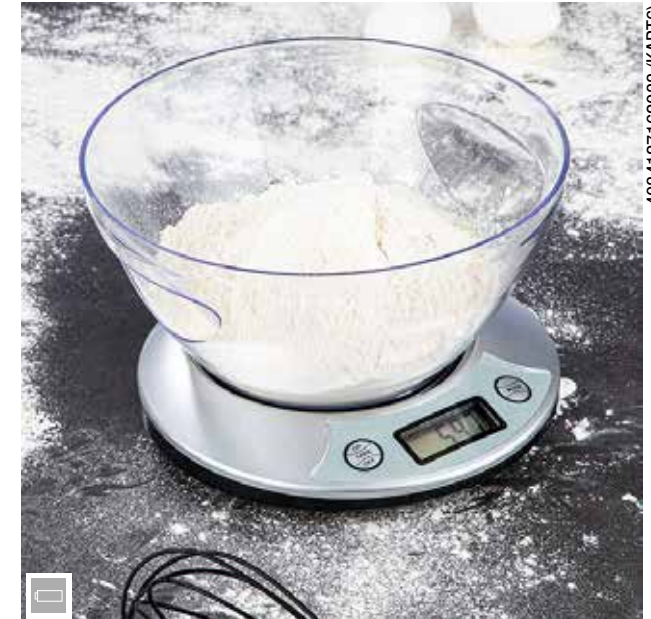

16203 Digitale Küchenwaage

inkl. Kunststoffschüssel (abnehmbar)

4034127162033 (KART6)