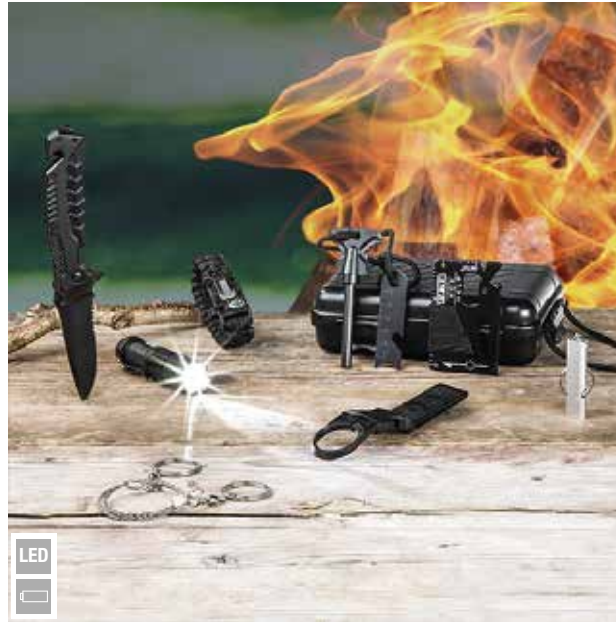

66277 Survival-Set 9 teilig

mit vielen nützlichen Funktionen