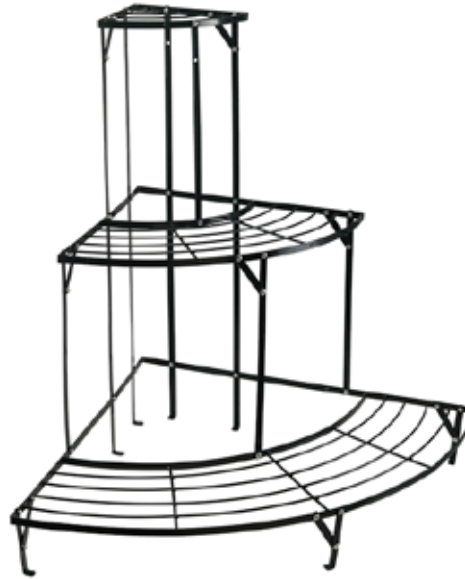

62302 Pflanzentreppe 3-stufig aus Metall

Maße: ca. 60 x 60 x 75 cm

4034127623022 (KART1)