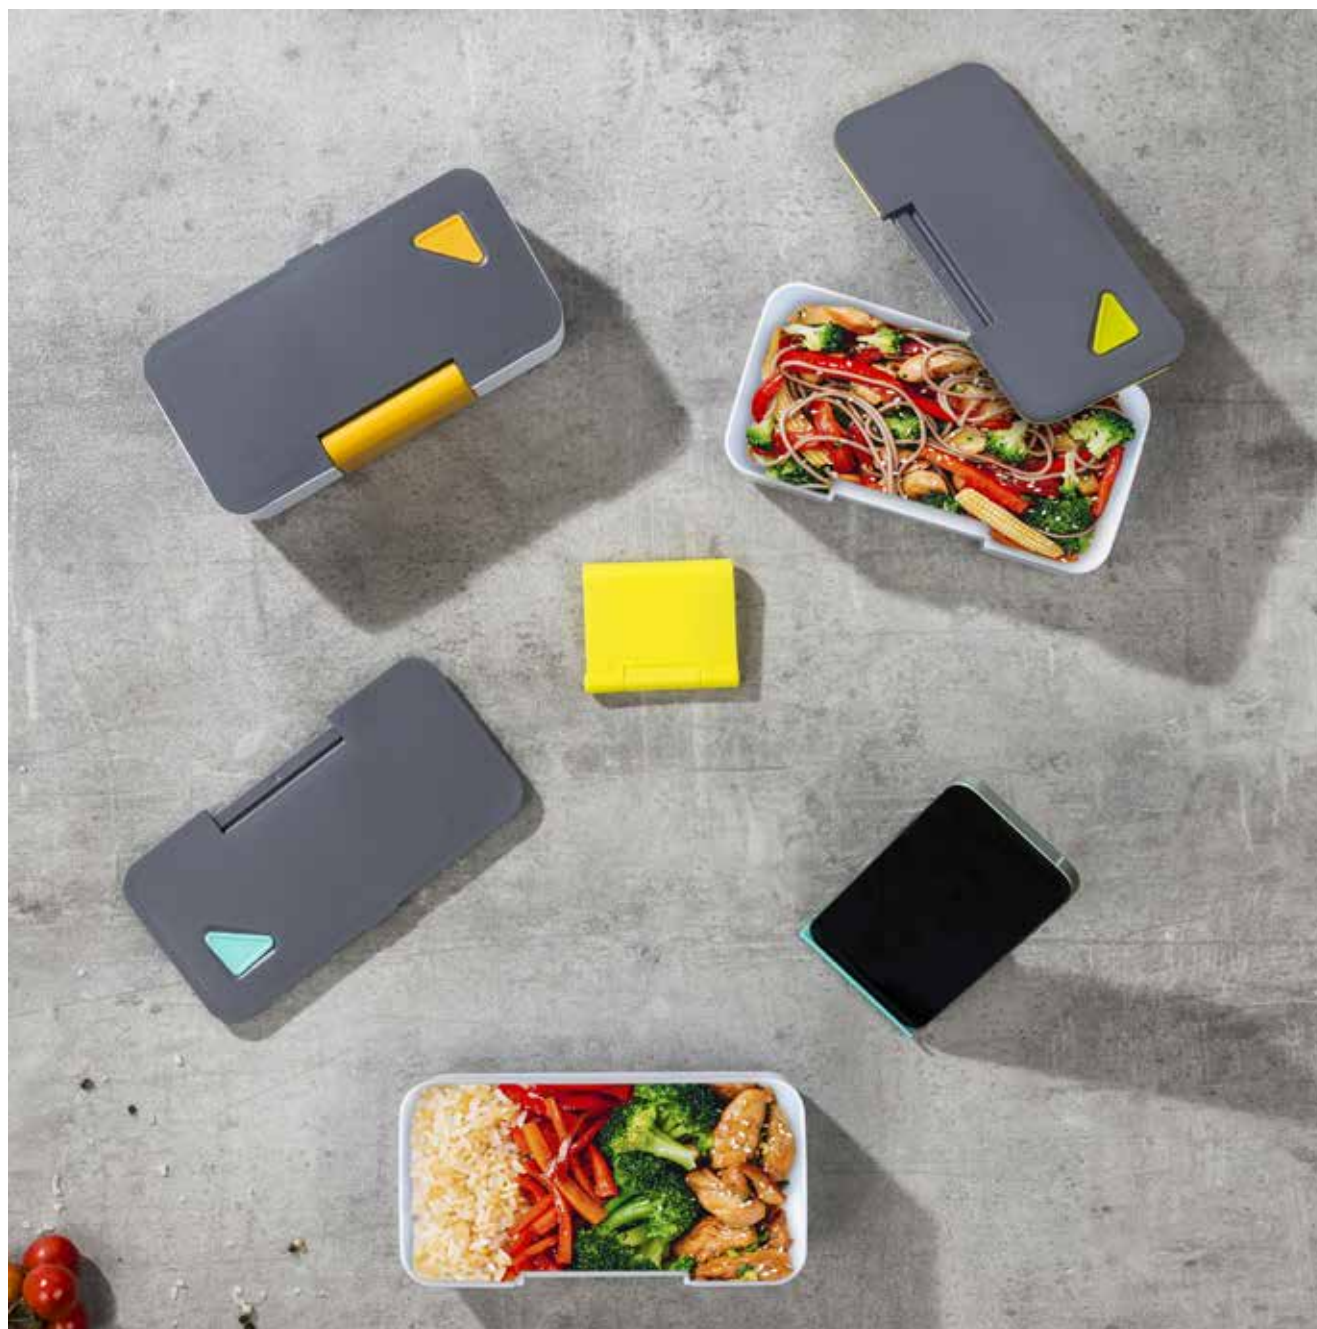

12257 Lunchbox mit Handyhalterung

Maße: ca. 18 x 9 x 6 cm

40341 27122570 (KART3)