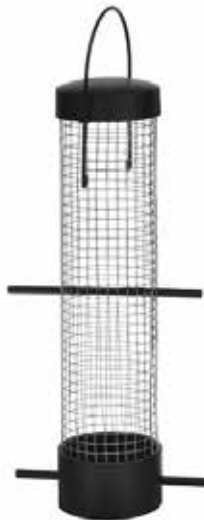

4034127571422 (KART12)