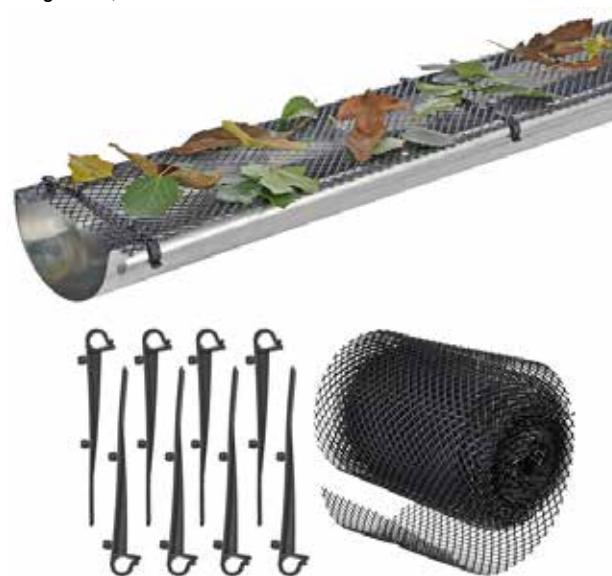

94049 Dachrinnenschutz

Länge: 6m, Breite: 16 cm

4034127940495 (KART12)