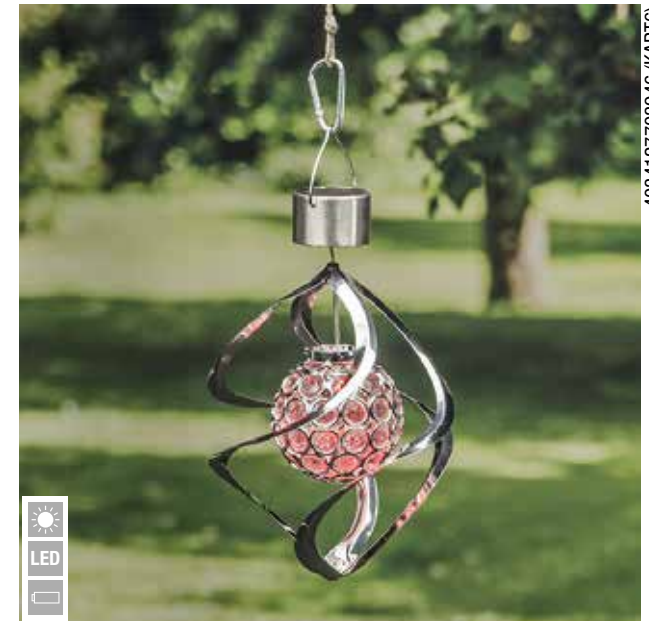

### 70394 Solar Windspiel mit Leuchtkugel

Maße: ca. 16 x 23 cm

4034127703946 (KART6)