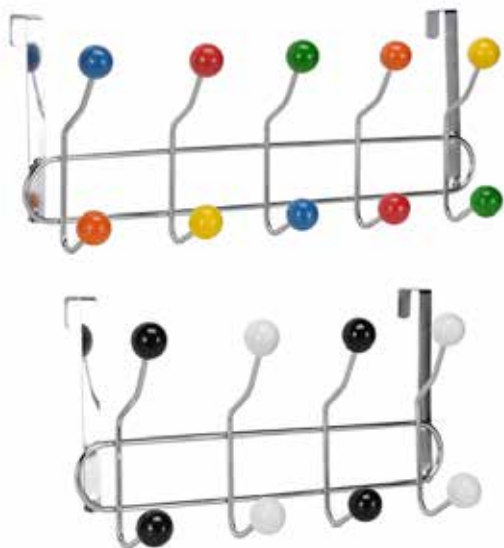

16132 Garderobenleiste - Türhakenleiste

2 verschiedene Modelle sortiert

4034127041550 (KART6)