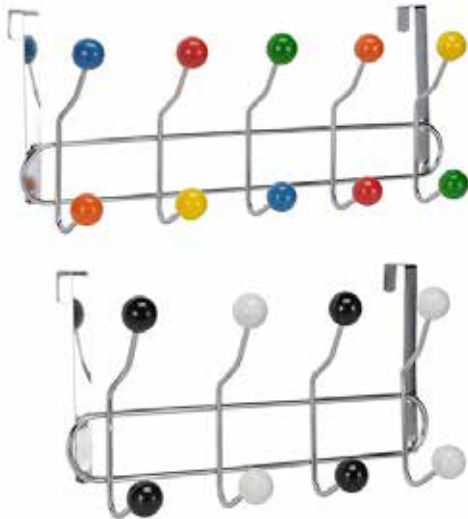

16144 Türhaken 4er-Set

Maße: je ca. 5,1 x 4,5 x 5,1 cm

4034127161449 (KART10)

34031 Türgarderobe aus Bambus

mit 6 Haken

4034127340318 (KART8)

16132 Garderobenleiste - Türhakenleiste

2 verschiedene Modelle sortiert