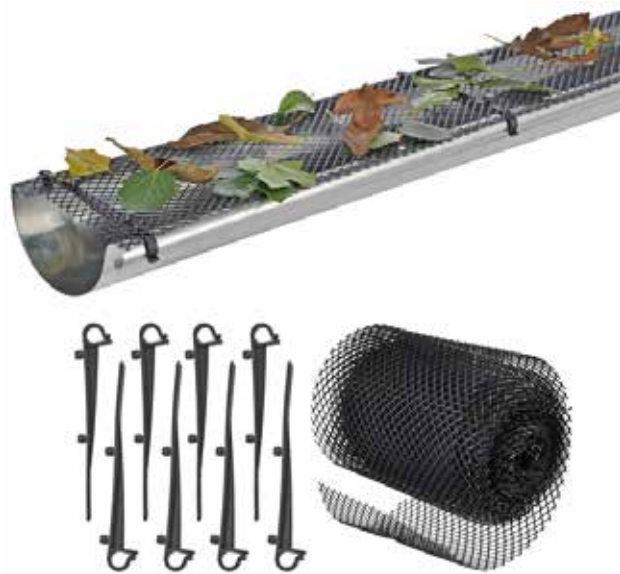

94049 Dachrinnenschutz

Länge: ca. 6m, Breite: ca. 16 cm

4034127940495 (KART12)