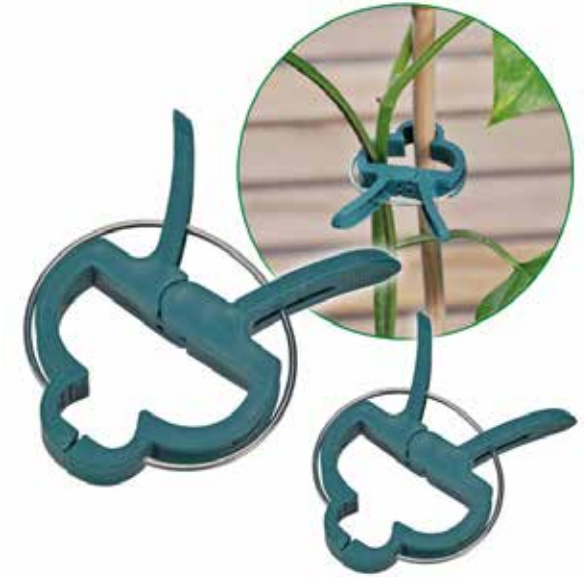

4034127627204 (KART6)

62307 Rankhilfe Krone, Stahl

Maße: ca. 192 x 40 cm

4034127623077 (KART3)

62412 Rankhilfe aus Metall für Fallrohre

Gesamtlänge: ca. 200 cm

4034127624128 (KART16)

94130 Pflanzenclips 30er-Set

15 kleine + 15 große Clips

4034127941300 (KART20)

62308 Rosenbogen

Maße: ca. 240 x 140 x 37 cm

4034127623084 (KART3)

94253 Pflanzenstütze

Maße: ca. 26 x 26 x 106 cm

4034127942536 (KART8)