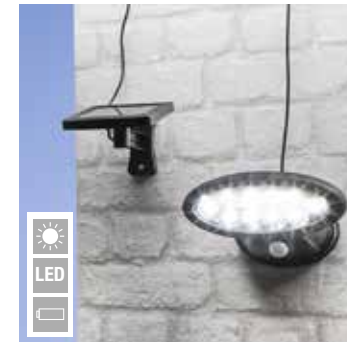

4034127703755 (KART12)

70376 LED-Solar Außenstrahler mit Bewegungsmelder