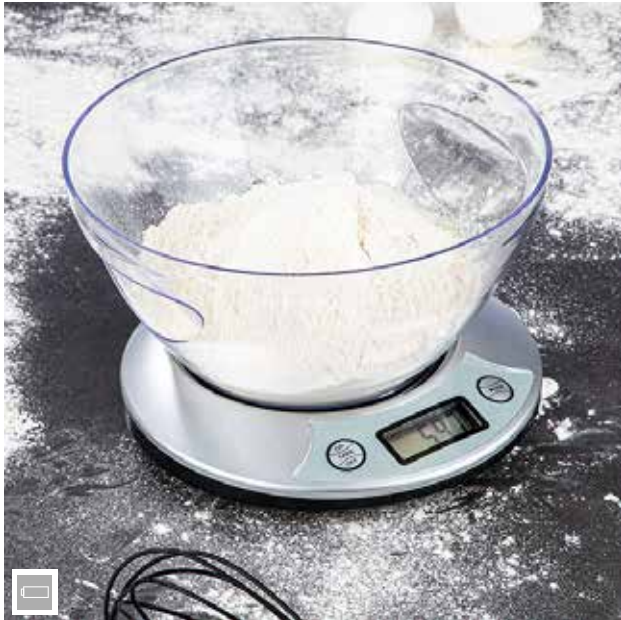

4034127162033 (KART6)