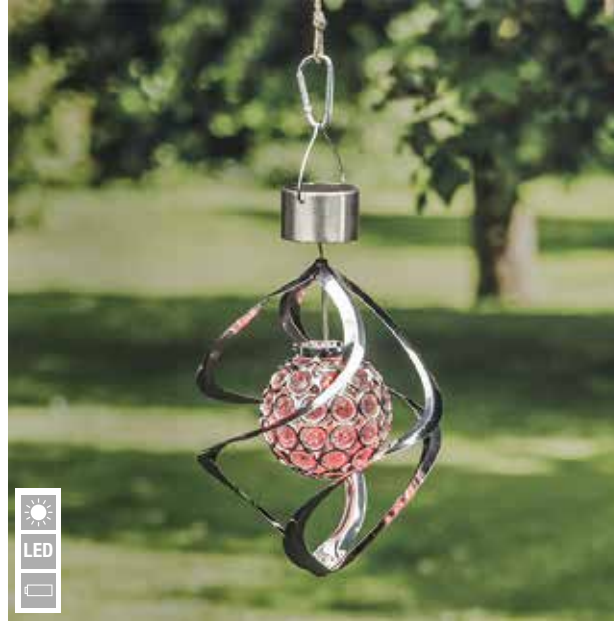

zum Hängen, Stellen und Stecken

4034127702987 (KART12)

70370 LED-Solar Lichterkette mit 10 Lampen

Gesamtlänge: ca. 3,8 Meter

4034127703700 (KART12)

70453 LED-Solar Hängelampe

drei versch. Tier-Designs

4034127704530 (KART6)

70451 10 LED Palmen Lichterkette

Batteriebetrieb

70394 Solar Windspiel mit Leuchtkugel

Maße: ca. 16 x 23 cm

70407 LED-Solar Buddha mit Crackle Glaskugel

Maße: ca. 11,5 x 9,5 x 19,5 cm

70466 LED-Solar Wandleuchte "Pfau"