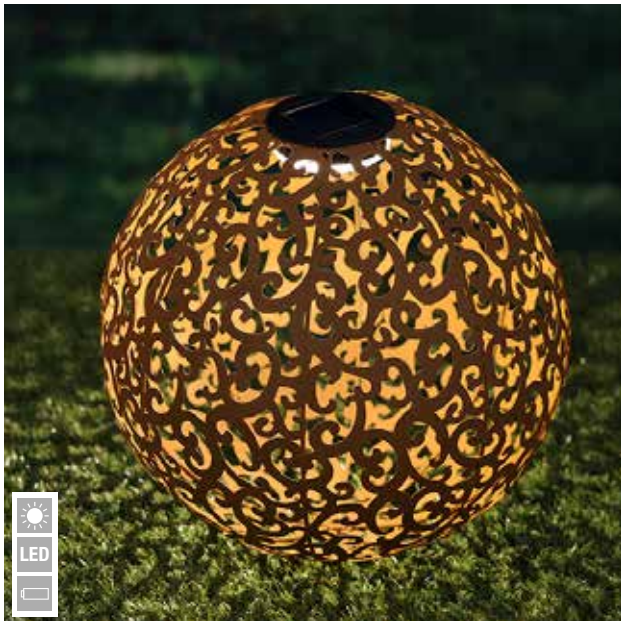

4034127704783 (KART24)

NEU

**70485 schwimmende LED
Libelle**
solarbetrieben

4034127704851 (KART12)

NEU

70491 LED-Solar-Gartenlampe 2er-Set

Maße: ca. 80 & 60 cm

70329 Solar Tischleuchte mit orangener Kugel

3 Designs

70240 LED-Solar Strauch, 3er-Set

mit warmweißen LEDs

70365 Solar Dekokugel

Ø ca. 28,5 cm

70228 LED-Solar Flaschen Lichterkette

mit 7 Meter Zuleitung

70282 LED-Solar Wandleuchten, 4er-Set

Maße: je ca. 11 x 4,5 cm

70448 LED Buchsbaum-Kugel, 25 cm

mit 30 LEDs

4034127704486 (KART4)

70423 Solar Tischleuchte Herz

mit Neonlicht

4034127704233 (KART9)

70419 LED-Solar Statue in Vasenform