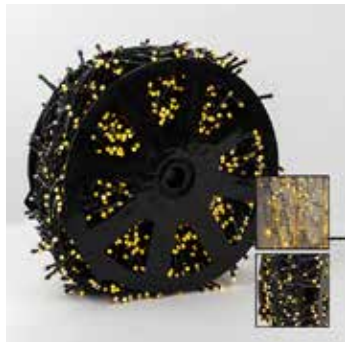

76645 2000 LED Lichter auf Kunststoffrad

für den Aussengebrauch

4034127766453 (KART6)