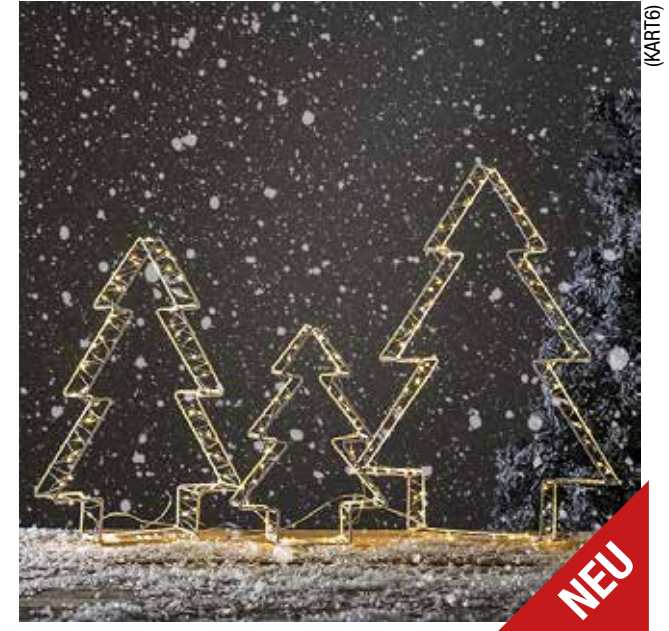

HI006202 LED-Weihnachtsbäume aus Metall

im 3er Set