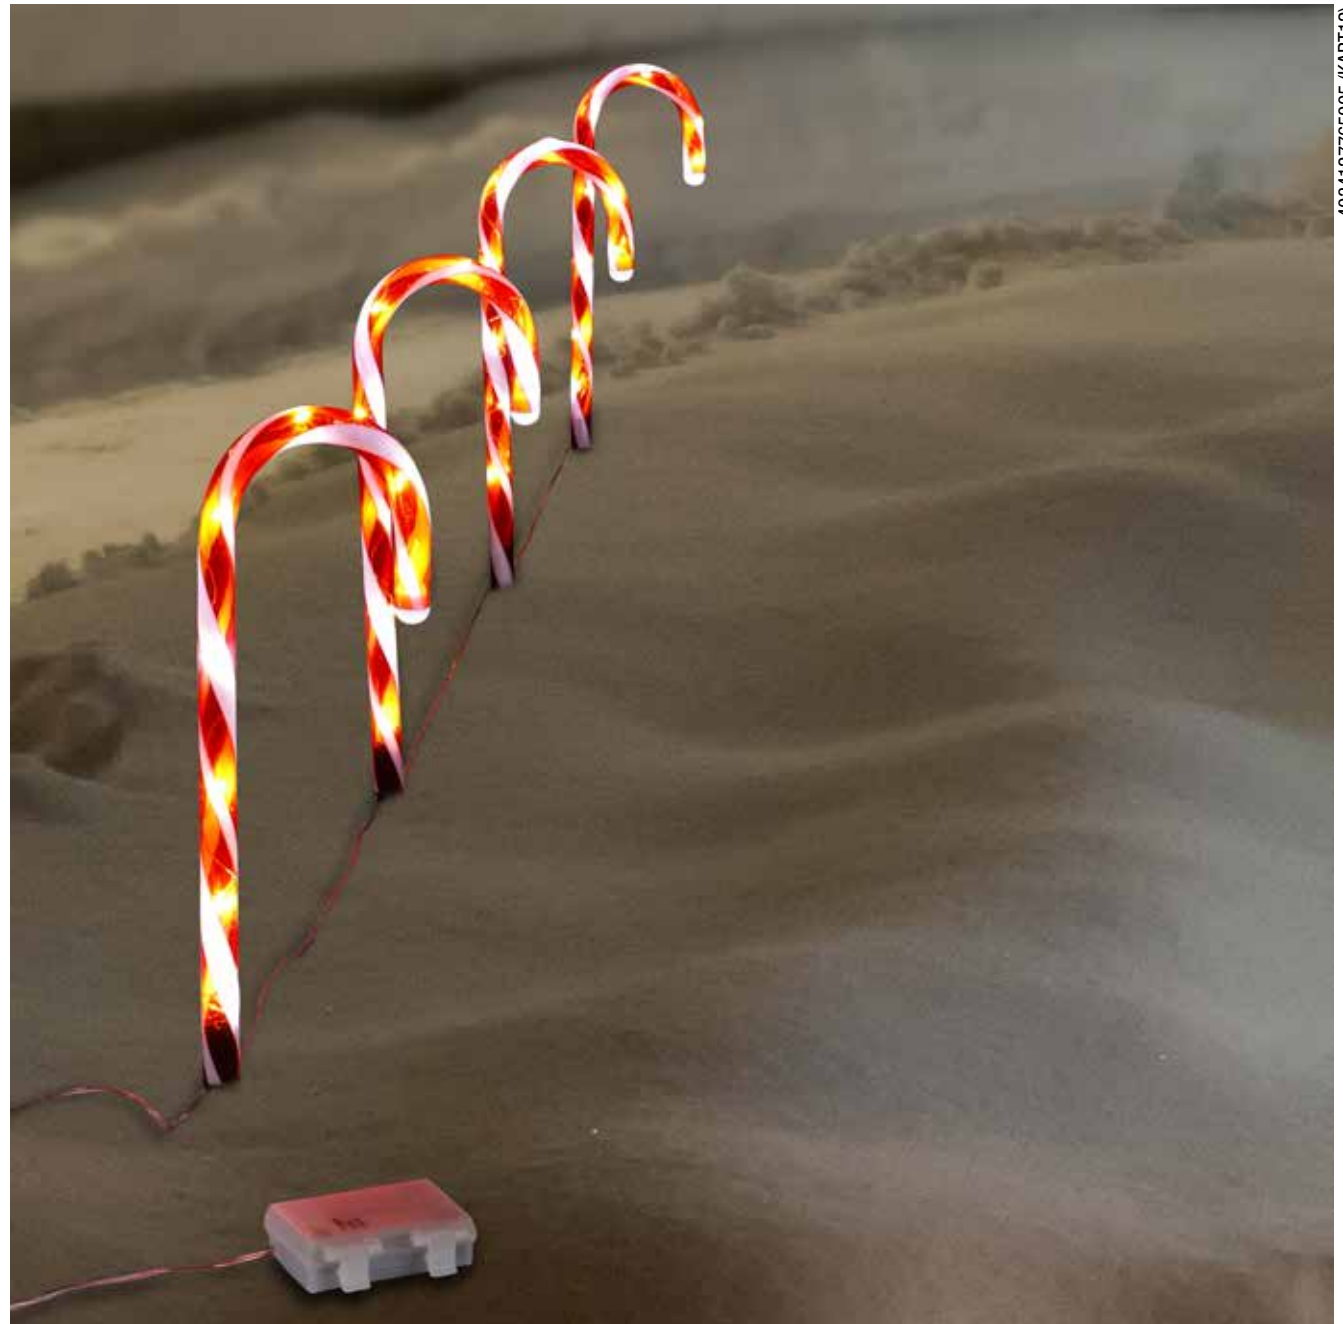

ca. 53 x 40 cm

**76828 LED Zuckerstangen  
4er-Set**

mit IP44 Adapter, Höhe: ca. 44 cm

**76500 LED Zuckerstangen 4er-Set**

batteriebetrieben, Höhe: ca. 44 cm