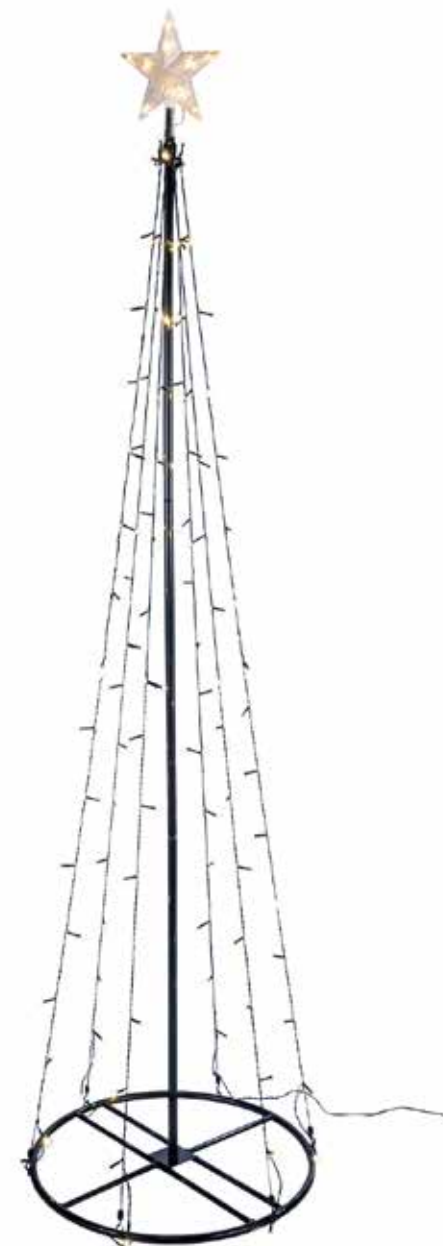

76618 LED Metall-Tannenbaum 240 cm

mit 150 warm weißen LEDs

4034127766187 (KART3)