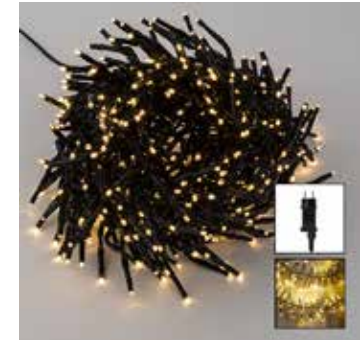

76443 Cluster-Lichterkette mit 588 warm weißen LEDs

mit Dimmer und Timerfunktion

4034127764435 (KART6)

76444 Cluster-Lichterkette mit 1120 warm weißen LEDs

mit Dimmer und Timerfunktion